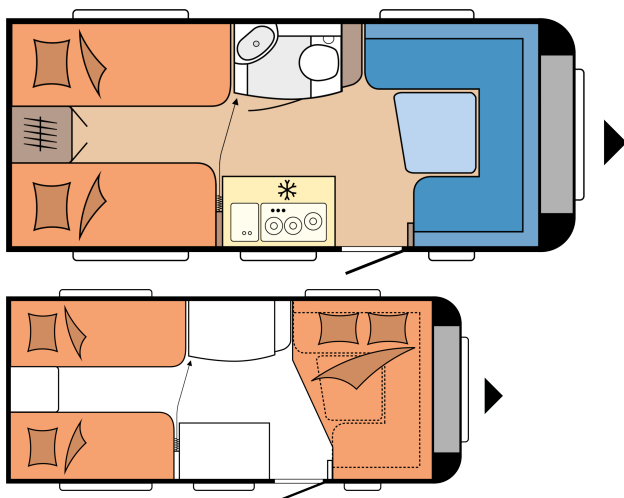

DE LUXE 460 LU

GRUNDRISS

Gesamtlänge	6.755 mm
Gesamtbreite	2.300 mm
Technisch zulässige Gesamtmasse	1.350 kg

Gesamtpreis: 23.490 EUR

Hinweis: Bei den abgebildeten Fahrzeugen handelt es sich um Modellbeispiele. Abbildungen können abweichen.

TECHNISCHE DATEN

Modelle	460 LU	Vorzeltumlaufmaß	9.340 mm
Anzahl der Achsen	1	Kederleiste (gerades Maß)	3.600
Reifengröße	195 / 70 R 14 XL	Anzahl der Schlafplätze (Erwachsene / Kinder)	4
Gesamtlänge	6.755 mm	Liegefläche, Einzelbetten (Länge x Breite)	2.050 x 770; 1.900 x 770 mm
Aufbaulänge	5.574 mm	Liegefläche, Bettumbau Sitzgruppe (Länge x Breite)	2.038 x 1.550 / 1.100 mm
Gesamtbreite / Innenbreite	2.300 / 2.172 mm	Autarkpaket	Heck links
Gesamthöhe / Innenstehhöhe	2.628 / 1.950 mm	Dachklimaanlage	Mitte
Technisch zulässige Gesamtmasse	1.350 kg	Fernsehalter	Anrichte
Masse im fahrbereiten Zustand	1.190 kg	Frischwassertank; Citywasseranschluss, optional	Bug links
Zuladung	160 kg	Gas-Außensteckdose	Bug rechts
Technisch mögliche Auflastung auf Auflastung	1.500 kg	Vorzelt-Außensteckdose	Heck rechts
Zuladung nach maximaler Auflastung	297 kg	Stauraumklappe MAXI, THETFORD mit Zentralverschluss, 1.000 x 300 mm, abschließbar	Heck rechts
Technisch mögliche Ablastung auf Aufbaustärke (Boden / Dach / Wand)	1.300 kg	Anzahl Steckdosen 230 V (ein- / zweifach)	3 / 2