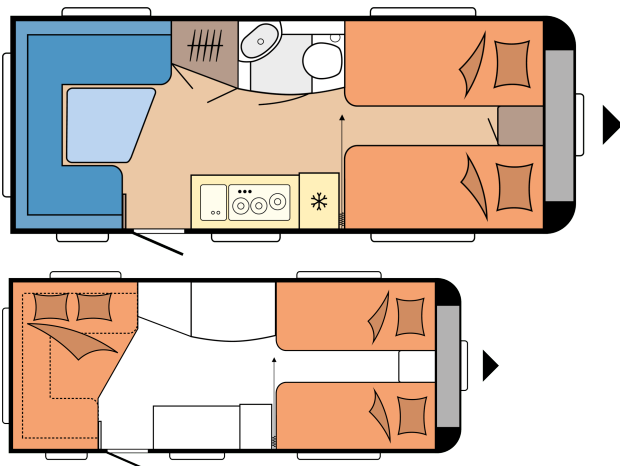

GRUNDRISS

Gesamtlänge	7.125 mm
Gesamtbreite	2.300 mm
Technisch zulässige Gesamtmasse	1.500 kg

Gesamtpreis: 24.520 EUR

Hinweis: Bei den abgebildeten Fahrzeugen handelt es sich um Modellbeispiele. Abbildungen können abweichen.