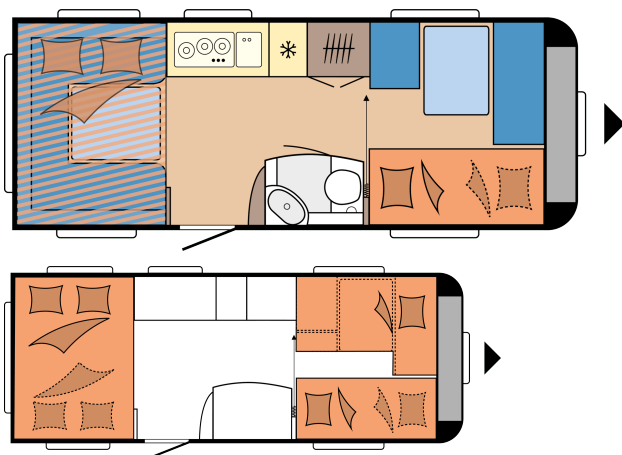

DE LUXE 515 UHK

GRUNDRISS

Gesamtlänge	7.531 mm
Gesamtbreite	2.300 mm
Technisch zulässige Gesamtmasse	1.600 kg

Gesamtpreis: 28.920 EUR

Hinweis: Bei den abgebildeten Fahrzeugen handelt es sich um Modellbeispiele. Abbildungen können abweichen.

TECHNISCHE DATEN

Modelle	515 UHK	Kederleiste (gerades Maß)	4.360
Anzahl der Achsen	1	Anzahl der Schlafplätze (Erwachsene / Kinder)	5 / 2
Reifengröße	185 R 14 C	Liegefläche, Kinderbetten (Länge x Breite)	1.800 x 700; 1.850 x 700 mm
Gesamtlänge	7.531 mm	Liegefläche, Hubbett (Länge x Breite)	2.000 x 1.290 mm
Aufbaulänge	6.341 mm	Liegefläche, Bettumbau Sitzgruppe (Länge x Breite)	2.038 x 1.600; 1.890 x 1.275 / 980 mm
Gesamtbreite / Innenbreite	2.300 / 2.172 mm	Autarkpaket	Bug mittig
Gesamthöhe / Innenstehhöhe	2.637 / 1.950 mm	Dachklimaanlage	Mitte
Technisch zulässige Gesamtmasse	1.600 kg	Fernsehalter	Anrichte
Masse im fahrbereiten Zustand	1.415 kg	Frischwassertank;	Heck rechts
Zuladung	185 kg	Citywasseranschluss, optional	
Technisch mögliche Auflastung auf	2.000 kg	Gas-Außensteckdose	Heck rechts
Zuladung nach maximaler Auflastung	545 kg	Vorzelt-Außensteckdose	Heck rechts
Aufbaustärke (Boden / Dach / Wand)	39 / 31 / 31 mm	Stauraumklappe, THETFORD mit Zentralverschluss, 752 x 310 mm, abschließbar	Heck links
Vorzeltumlaufmaß	10.120 mm	Anzahl Steckdosen 230 V (ein- / zweifach)	4 / 1