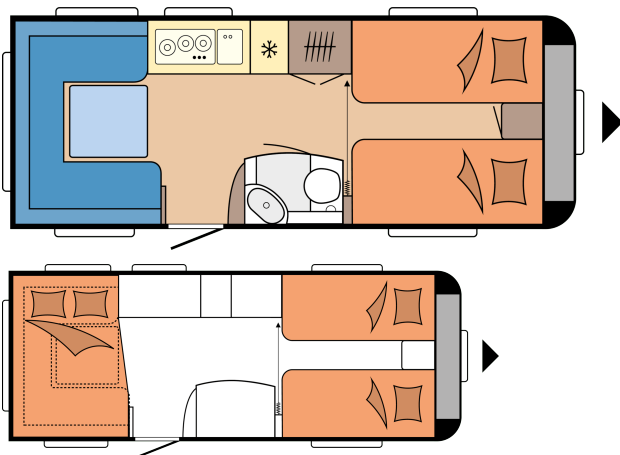

DE LUXE 540 UL

GRUNDRISS

Gesamtlänge	7.291 mm
Gesamtbreite	2.300 mm
Technisch zulässige Gesamtmasse	1.500 kg

Gesamtpreis: 25.680 EUR

Hinweis: Bei den abgebildeten Fahrzeugen handelt es sich um Modellbeispiele. Abbildungen können abweichen.

TECHNISCHE DATEN

Modelle	540 UL	Vorzeltumlaufmaß	9.880 mm
Anzahl der Achsen	1	Kederleiste (gerades Maß)	4.120
Reifengröße	185 R 14 C	Anzahl der Schlafplätze (Erwachsene / Kinder)	4
Gesamtlänge	7.291 mm	Liegefläche, Einzelbetten (Länge x Breite)	2 x 1.930 x 820 mm
Aufbaulänge	6.101 mm	Liegefläche, Bettumbau Sitzgruppe (Länge x Breite)	2.038 x 1.450 / 1.350 mm
Gesamtbreite / Innenbreite	2.300 / 2.172 mm	Autarkpaket	Bug links
Gesamthöhe / Innenstehhöhe	2.637 / 1.950 mm	Dachklimaanlage	Mitte
Technisch zulässige Gesamtmasse	1.500 kg	Fernsehalter	Anrichte
Masse im fahrbereiten Zustand	1.355 kg	Frischwassertank;	Heck rechts
Zuladung	145 kg	Citywasseranschluss, optional	
Technisch mögliche Auflastung auf Auflastung	1.800 kg	Gas-Außensteckdose	Bug rechts
Zuladung nach maximaler Auflastung	420 kg	Vorzelt-Außensteckdose	Heck rechts
Aufbaustärke (Boden / Dach / Wand)	39 / 31 / 31 mm	Stauraumklappe MAXI, THETFORD mit Zentralverschluss, 1.000 x 300 mm, abschließbar	Bug rechts
		Anzahl Steckdosen 230 V (ein- / zweifach)	4 / 1