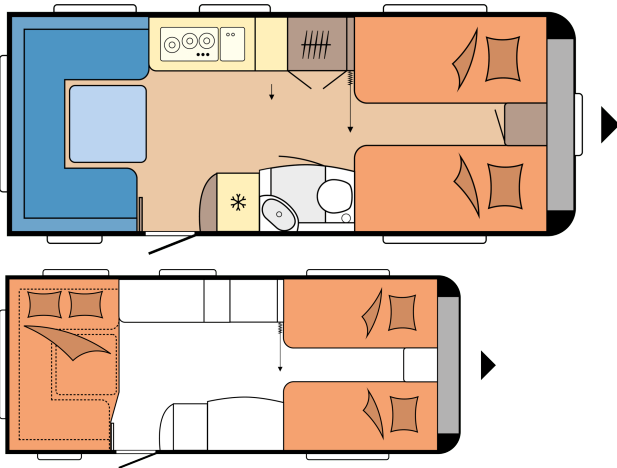

GRUNDRISS

Gesamtlänge	7.514 mm
Gesamtbreite	2.500 mm
Technisch zulässige Gesamtmasse	1.600 kg

Gesamtpreis: 32.880 EUR

Hinweis: Bei den abgebildeten Fahrzeugen handelt es sich um Modellbeispiele. Abbildungen können abweichen.