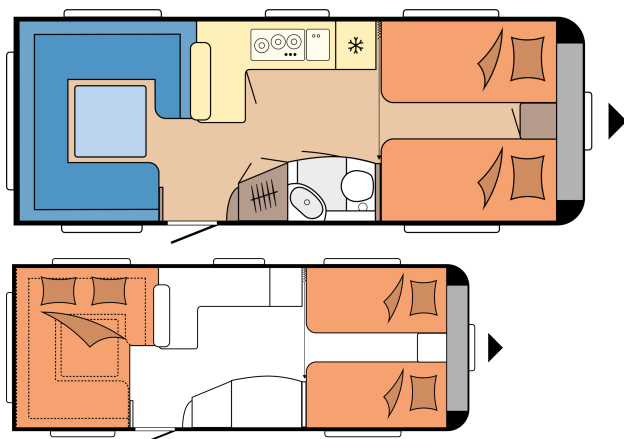

GRUNDRISS

Gesamtlänge	8.025 mm
Gesamtbreite	2.500 mm
Technisch zulässige Gesamtmasse	1.900 kg

Gesamtpreis: 33.860 EUR

Hinweis: Bei den abgebildeten Fahrzeugen handelt es sich um Modellbeispiele. Abbildungen können abweichen.