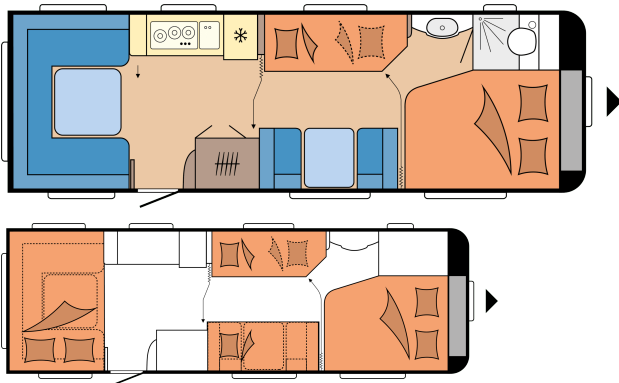

GRUNDRISS

Gesamtlänge	9.028 mm
Gesamtbreite	2.500 mm
Technisch zulässige Gesamtmasse	2.200 kg

Gesamtpreis: 37.310 EUR

Hinweis: Bei den abgebildeten Fahrzeugen handelt es sich um Modellbeispiele. Abbildungen können abweichen.